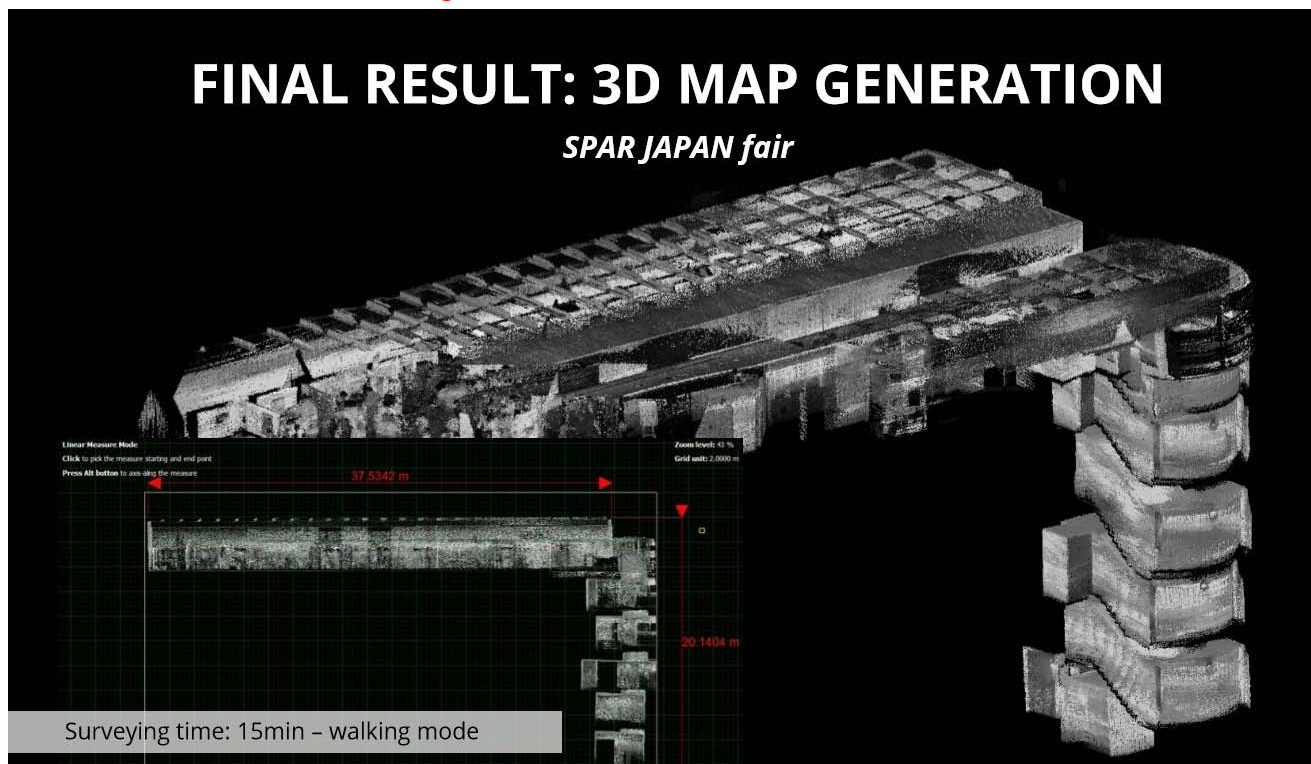

⑤ GEXCEL Japan

◎WearableScanner・Heron®をご紹介します

◎階段を移動しながら Scanning 可能です !!

◎実機デモと計測事例(CSS 技術開発様)テクニカル・セッション 5月22日9階 : 15:00 TS-04

ご連絡先 Gexcel Japan 定岡 090-3288-0514 sadaoka@gexcel-japan.com